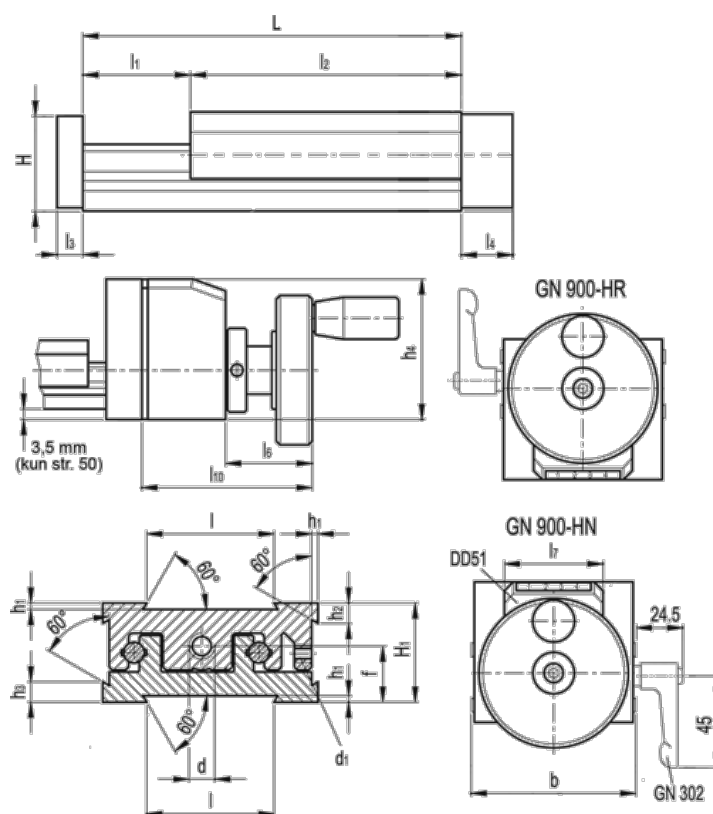

Varenummer: 20779022
 Beskrivelse: Justerbar slædeenhed
 GN 900-80-195-75-HN-2

Mål

b = 80	h3 = 10.0	l7 = 33
d = M8x1	h4 = 51	l10 = 66
d1 = M5	l = 50	
f = 20.5	L - l1 = 195-75	
H = 35.5	l2 = 120	
h1 = 2.0	l3 = 8	
H1 = 36	l4 = 16	
h2 = 10.0	l6 = 31	